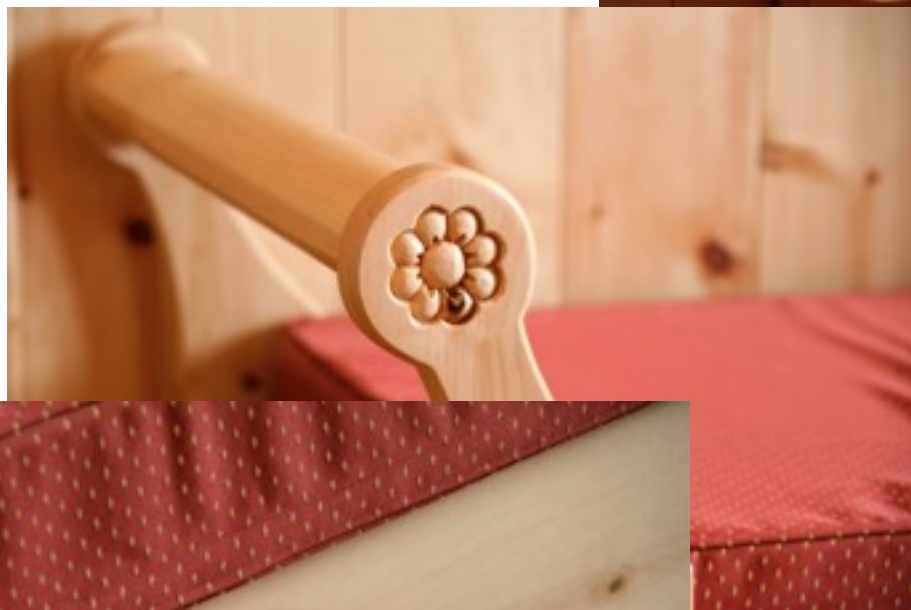

INTAGLI

- esempi